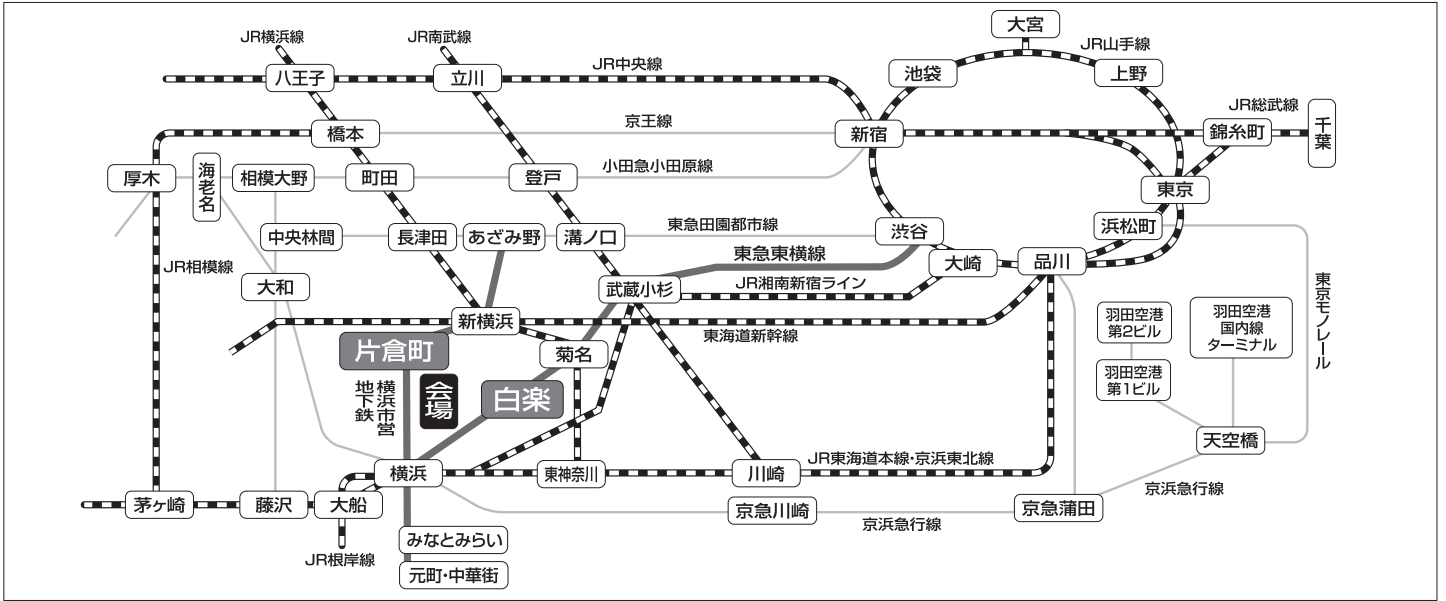

日本化学会 第91春季年会 神奈川大学 横浜キャンパス アクセスマップ

■主な路線図

■主要駅・空港から会場への主なルート

- ① 東急東横線「白楽駅」下車 徒歩13分
- ② 横浜駅西口バスターミナルからバスで約14分、「神奈川大学入口」または「六角橋西町」下車 徒歩5分
横浜市営バス(東神奈川駅西口経由)【1番乗場 36系統】菅田町/緑車庫行 または【1番乗場 82系統】八反橋/神大寺入口行
- ③ 片倉町駅前(横浜市営地下鉄)からバスで約7分、「神奈川大学入口」または「六角橋西町」下車 徒歩5分
横浜市営バス【2番乗場 36・82系統】東神奈川駅西口/横浜駅西口行

■会場周辺

■諸注意

- ・ キャンパス内に駐車場はございませんので、公共の交通機関をご利用ください。
- ・ タクシーをご利用の場合、白楽駅からのご乗車はむずかしいため、横浜駅や片倉町駅などからご利用ください。
- ・ 上記の時間はあくまで目安です。交通所要時間は、余裕を持って想定してください。
- ・ 会場最寄駅では、券売機が混み合いますので、帰りのきっぷを先にご購入ください。

日本化学会 第91春季年会 神奈川大学 横浜キャンパス校舎配置図

会場記号	号館
懇親会	2号館B2F
年会本部	1号館3F