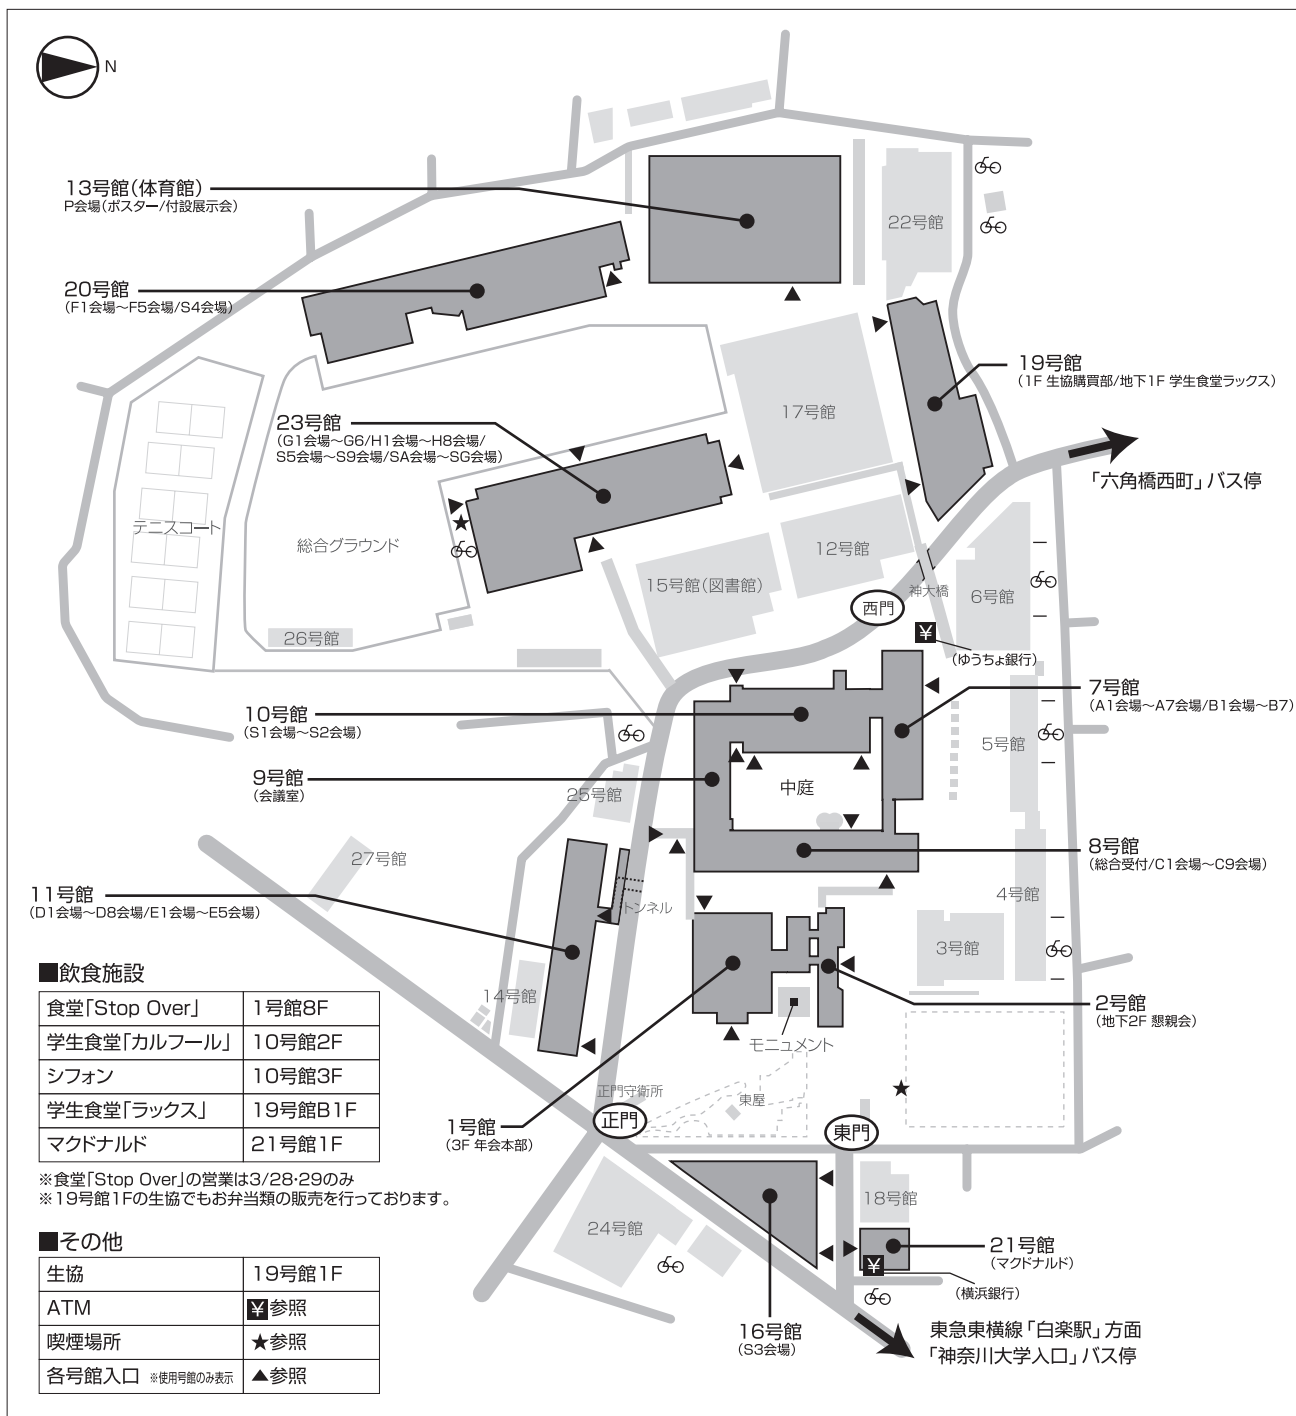

日本化学会 第91春季年会 神奈川大学 横浜キャンパス アクセスマップ

■主な路線図

■主要駅・空港から会場への主なルート

- ① 東急東横線「白楽駅」下車 徒歩13分
- ② 横浜駅西口バスターミナルからバスで約14分、「神奈川大学入口」または「六角橋西町」下車 徒歩5分
横浜市営バス(東神奈川駅西口経由)【1番乗場 36系統】菅田町/緑車庫行 または【1番乗場 82系統】八反橋/神大寺入口行
- ③ 片倉町駅前(横浜市営地下鉄)からバスで約7分、「神奈川大学入口」または「六角橋西町」下車 徒歩5分
横浜市営バス【2番乗場 36・82系統】東神奈川駅西口/横浜駅西口行

■会場周辺

■諸注意

- ・ キャンパス内に駐車場はございませんので、公共の交通機関をご利用ください。
- ・ タクシーをご利用の場合、白楽駅からのご乗車はむずかしいため、横浜駅や片倉町駅などからご利用ください。
- ・ 上記の時間はあくまで目安です。交通所要時間は、余裕を持って想定してください。
- ・ 会場最寄駅では、券売機が混み合いますので、帰りのきっぷを先にご購入ください。

日本化学会 第91春季年会 神奈川大学 横浜キャンパス校舎配置図

会場案内

会場記号	号館
総合受付	8号館マップホール
クローク	8号館4F
印刷/試写コーナー	7号館4F
印刷/LANコーナー	23号館2F
S1・S2	10号館
S3	16号館
S4	20号館
S5～S9	23号館
SA～SH	23号館

会場記号	号館
A1～A7	7号館
B1～B7	7号館
C1～C9	8号館
D1～D8	11号館
E1～E5	11号館
F1～F5	20号館
G1～G6	23号館
H1～H8	23号館
P(ポスター/付設展示会)	13号館(体育館)

会場記号	号館
懇親会	2号館B2F
年会本部	1号館3F