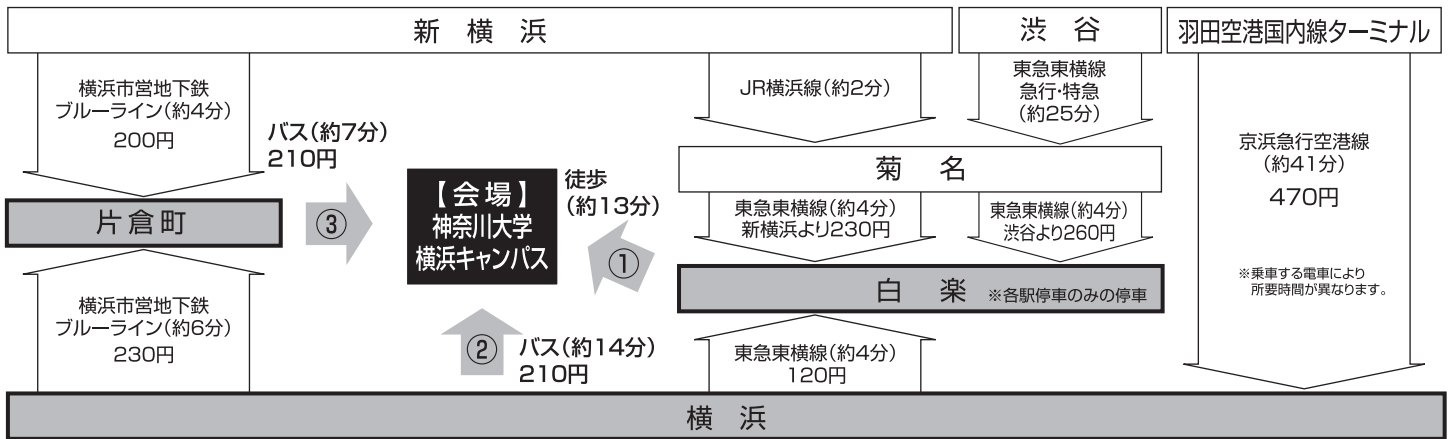

■主要駅・空港から会場への主なルート

- ① 東急東横線「白楽駅」下車 徒歩13分
- ② 横浜駅西口バスターミナルからバスで約14分、「神奈川大学入口」または「六角橋西町」下車 徒歩5分
  横浜市営バス(東神奈川駅西口経由)【1番乗場 36系統】菅田町/緑車庫行 または【1番乗場 82系統】八反橋/神大寺入口行
- ③ 片倉町駅前(横浜市営地下鉄)からバスで約7分、「神奈川大学入口」または「六角橋西町」下車 徒歩5分
  横浜市営バス【2番乗場 36・82系統】東神奈川駅西口/横浜駅西口行