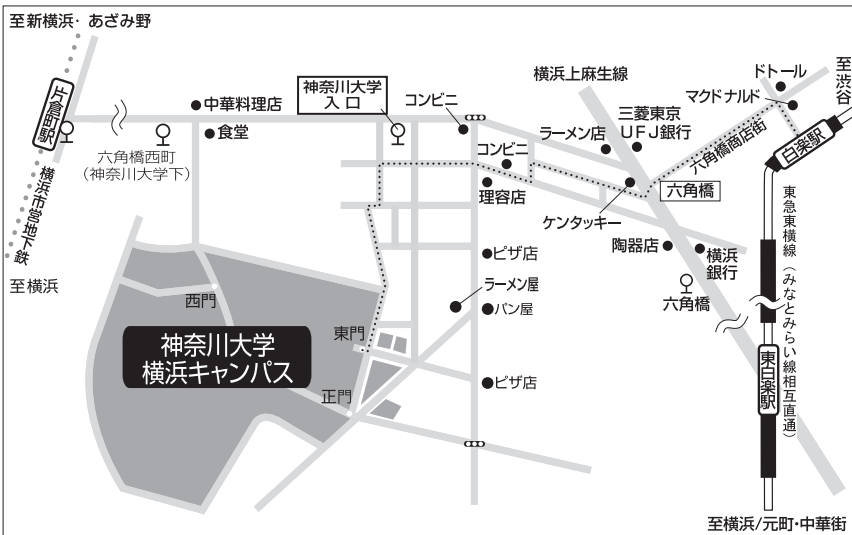

日本化学会 第91春季年会 神奈川大学 横浜キャンパス アクセスマップ

■主な路線図

■主要駅・空港から会場への主なルート

- ① 東急東横線「白楽駅」下車 徒歩13分
- ② 横浜駅西口バスターミナルからバスで約14分、「神奈川大学入口」または「六角橋西町」下車 徒歩5分
横浜市営バス(東神奈川駅西口経由)【1番乗場 36系統】菅田町/緑車庫行 または【1番乗場 82系統】八反橋/神大寺入口行
- ③ 片倉町駅前(横浜市営地下鉄)からバスで約7分、「神奈川大学入口」または「六角橋西町」下車 徒歩5分
横浜市営バス【2番乗場 36・82系統】東神奈川駅西口/横浜駅西口行

■会場周辺

■諸注意

- ・ キャンパス内に駐車場はございませんので、公共の交通機関をご利用ください。
- ・ タクシーをご利用の場合、白楽駅からのご乗車はむずかしいため、横浜駅や片倉町駅などからご利用ください。
- ・ 上記の時間はあくまで目安です。交通所要時間は、余裕を持って想定してください。
- ・ 会場最寄駅では、券売機が混み合いますので、帰りのきっぷを先にご購入ください。

日本化学会 第91春季年会 神奈川大学 横浜キャンパス校舎配置図

会場記号	号館
懇親会	2号館B2F
年会本部	1号館3F